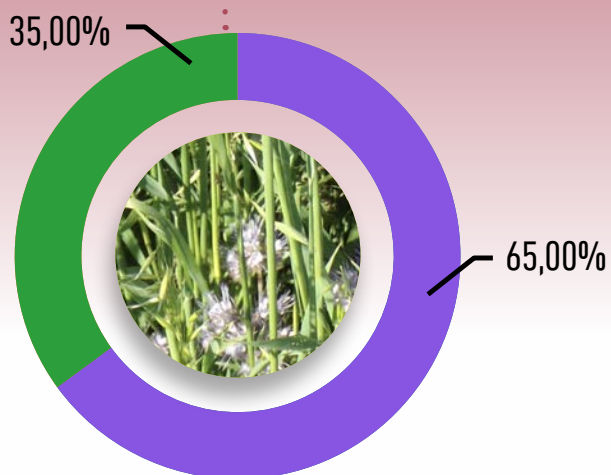

PEUPELEMENT

COMPOSITION

15 %	Phacélie
85 %	Avoine diploïde AVELUX / LUXURIAL

**BONNE COUVERTURE
DU SOL**

**LIMITE LE LESSIVAGE
DES ÉLÉMENTS
FERTILISANTS**

EFFET ALLÉLOPATHIQUE

LES SEMIS

DOSE SEMIS	DOSE SEMIS	DOSE SEMIS
15 kg/ha	17 kg/ha	20 kg/ha
NOMBRE DE GRAINES/M ² 182	NOMBRE DE GRAINES/M ² 206	NOMBRE DE GRAINES/M ² 243

**PÉRIODES
DE SEMIS**

► Juillet-août

**PROFONDEUR
DE SEMIS**

► 1,5-2 cm

CONSEIL EXPERT

- La destruction mécanique est à privilégier

CONSEILS SEMIS

- ✓ Veiller à régler le semoir pour obtenir la densité voulue.
- ✓ Le lit de semences doit être bien rattaché en profondeur et fin en surface pour permettre un bon contact terre/graine.
- ✓ Roulage après semis conseillé pour uniformiser la levée.